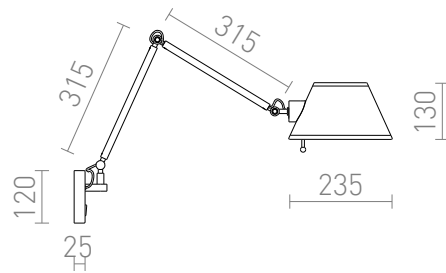

MONTANA MURALE

Applique murale en métal avec un bras double et un abat-jour en textile.

Prix de vente conseillé EUR TTC

R13282

MONTANA murale blanc/noir chrome 230V LED
E27 11W

258,00

 3D model

 manual

G13014