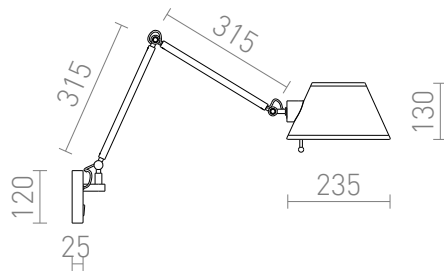

MONTANA VÆG

Væglampe med justerbar arm og tekstilskærm.

RP DKK inkl. MOMS

R13282

MONTANA væglampe hvid/sort krom 230V LED
E27 11W

1 950,-

 3D model

 manual

G13014