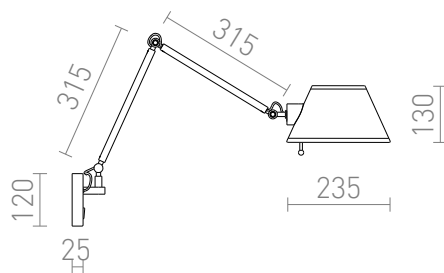

MONTANA NASTENNA

Nástěnná dvouramenná kovová lampička s textilním stínidlem.

MOC CZK vč DPH

R13282

MONTANA nástěnná bílá/černá chrom 230V LED
E27 11W

6 200,-

 3D model

 manual

G13014