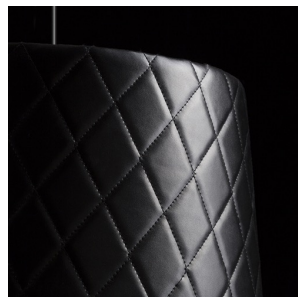

BEAT 38

Abat-jour massif noir en simili cuir.

Prix de vente conseillé EUR TTC

R13281

BEAT 38 abat-jour suspension noir max. 15W

38,00

 3D model

 manual