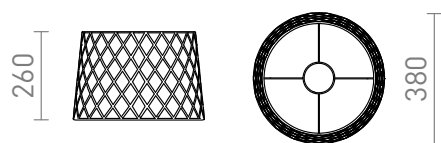

BEAT 38

Abat-jour massif noir en simili cuir.

Prix de vente conseillé EUR TTC

R13281

BEAT 38 abat-jour suspension noir max. 15W

38,00

 3D model

 manual