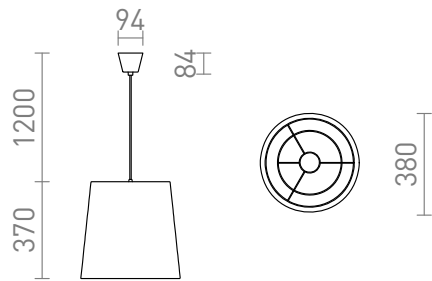

# POLLOCK

Pendel med textilskärm och en svävande grå diffusor.

RP SEK inkl. MOMS

R13280

POLLOCK pendel vit/ljusgrå 230V LED E27 15W

500,-

3D model

120