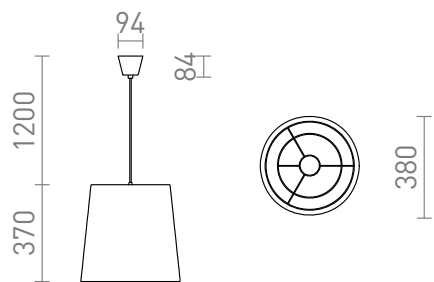

POLLOCK

Lumină textilă agățată cu difuzor gri încastrat.
preț recomandat cu amănuntul RON cu TVA inclus

R13280	POLLOCK suspendat alb/gri deschis 230V E27 28W	320,-
--------	--	-------

 3D model

120

1,44

 manual