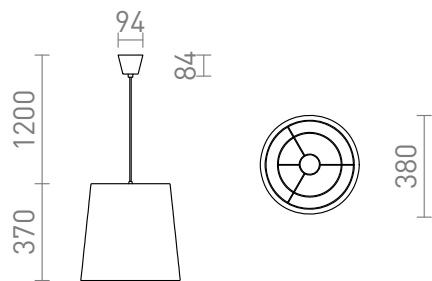

POLLOCK

Κρεμαστό υφασμάτινο φωτιστικό με ενσωματωμένο διαχύτη.

Λιανική τιμή EUR με ΦΠΑ

R13280

POLLOCK κρεμαστό λευκό/ελαφρύ γκρι 230V
LED E27 15W

50,00

3D model

120