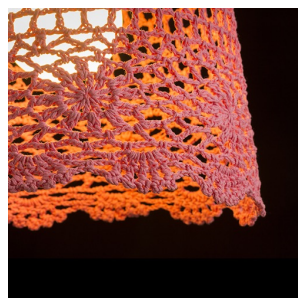

Abajur agățat cu decor croșetat. Accesorii adecvate: ELISA, ENZO, HEX, LISA.
preț recomandat cu amănuntul RON cu TVA inclus

R13278	DAISY abajur suspendat roz max. 15W	150,-
R13279	DAISY abajur suspendat alb/gri deschis max. 15W	150,-

230

270