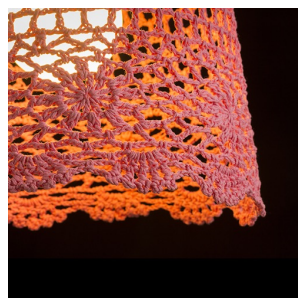

DAISY

Gehaakte hanglamp lampenkap. Geschikt voor toebehoren: ELISA, ENZO, HEX, LISA.
adviesverkoopprijs EUR incl. BTW

R13278	DAISY kap hanglamp bleekrood max. 15W	29,00
R13279	DAISY kap hanglamp wit/lichtgrijs max. 15W	29,00