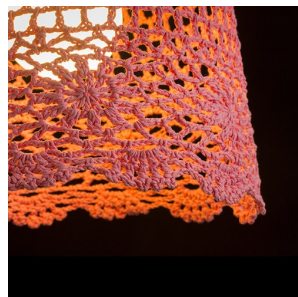

Paralume in decoro all'uncinetto. Accessori adatti: ELISA, ENZO, HEX, LISA.

PVC EUR IVA inclusa

R13278	DAISY paralume a sospensione rosa max. 15W	20,00
R13279	DAISY paralume a sospensione bianco/grigio chiaro max. 15W	20,00

230

270