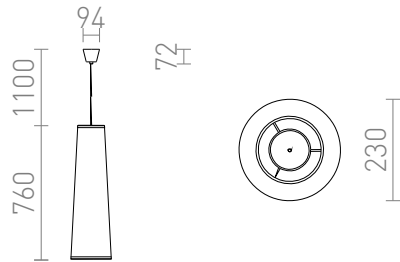

# ESME 76

Candeeiro suspenso com abajur cónico oblongo branco e o interior cor de laranja.

Preço recomendado EUR incluindo IVA

R13276

ESME 76 suspenso branco/laranja 230V LED  
E27 15W

50,00

 3D model

 manual