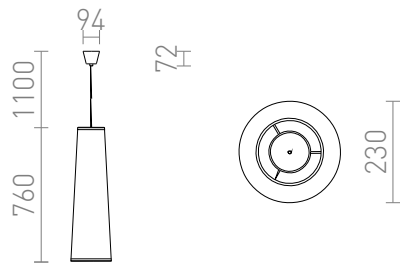

ESME 76

Lampada a sospensione con paralume lungo, conico, bianco e fondo interno arancione.

PVC EUR IVA inclusa

R13276

ESME 76 a sospensione bianco/arancio 230V
LED E27 15W

50,00

 3D model

 manual