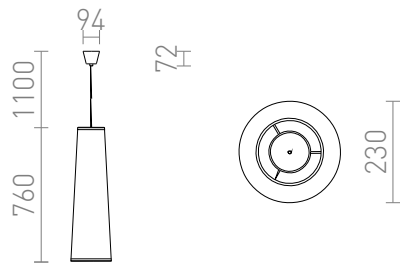

ESME 76

Suspension longue et conique avec un abat-jour orange à l'intérieur.

Prix de vente conseillé EUR TTC

R13276

ESME 76 suspension blanc/orange 230V LED
E27 15W

50,00

 3D model

 manual