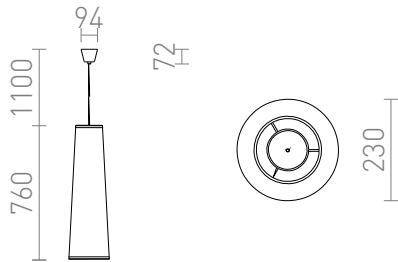

ESME 76

Kartiomuotoinen riippuvalaisin valkoisella pinnalla ja oranssinvärisellä sisäpuolella.
suositushinta EUR sis. alv

R13276

ESME 76 riippuvalaisin valkoinen/oranssi 230V
LED E27 15W

50,00

3D model

120

0,75