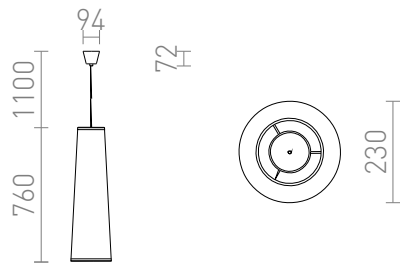

# ESME 76

Pendel med hvid aflang skærm, der har en orange inderside.

RP DKK inkl. MOMS

R13276

ESME 76 pendel hvid/orange 230V LED E27  
15W

400,-

 3D model

 manual