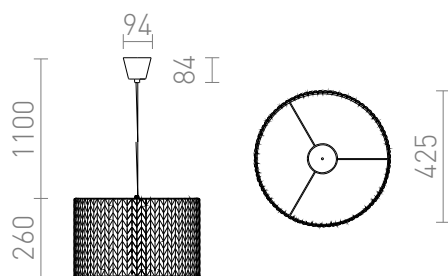

AINO

Lampa wisząca z abażurem z plecionym wzorem w szarym kolorze.

Polecona cena PLN brutto

R13275

AINO 40 wisząca szara chrom 230V E27 28W

560,-

 3D model

 manual