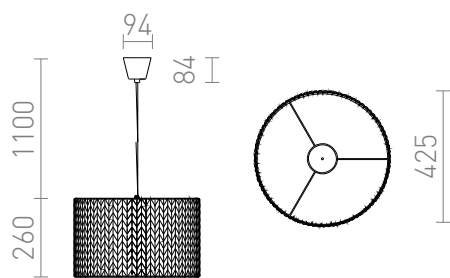

AINO

Suspension avec un abat-jour gris tricoté.

Prix de vente conseillé EUR TTC

R13275

AINO 40 suspension gris chrome 230V LED E27
15W

88,00

 3D model

 manual