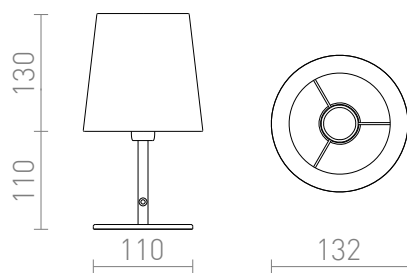

MINNIE

Lampada da tavolo sottile con paralume in tessuto.

PVC EUR IVA inclusa

R13274

MINNIE da tavolo nero cromo 230V E14 15W

28,00

 3D model

120

0,33

 manual

G12243