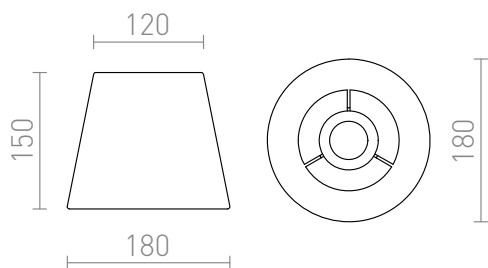

# NIZZA 18/15

Paralume in tessuto adatto per portalampada E27, adatto per installazione su set da sospensione e lampada da tavolo R12947.

PVC EUR IVA inclusa

R13113	NIZZA 18/15 paralume Policotone bianco /PVC bianco max. 28W	58,00
R13114	NIZZA 18/15 paralume Polycotton nero /PVC bianco max. 28W	58,00

 3D model

 manual