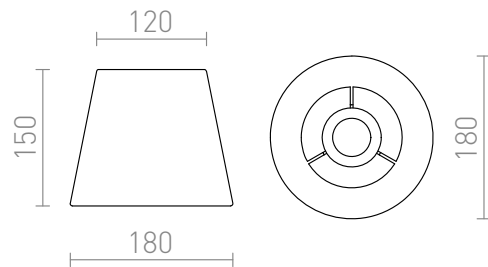

NIZZA 18/15

Tekstilskærm med E27-fatning, passer til pendelsæt og bordlampe R12947.

RP DKK inkl. MOMS

R13113	NIZZA 18/15 skærm Polycotton hvid/hvid PVC max. 28W	380,-
R13114	NIZZA 18/15 skærm Polycotton sort/hvid PVC max. 28W	380,-

 3D model

 manual