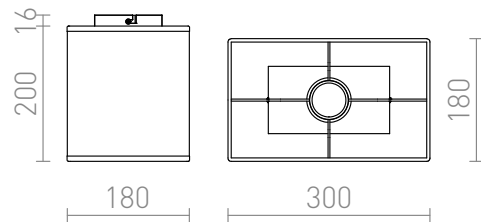

LOPE RC 30/18

Lampa sufitowa prostokątna z tekstylnym abażurem na żarówce E27.

Polecona cena PLN brutto

R12936

LOPE RC 30/18 sufitowa czarna chrom 230V E27
28W

320,-

3D model

manual