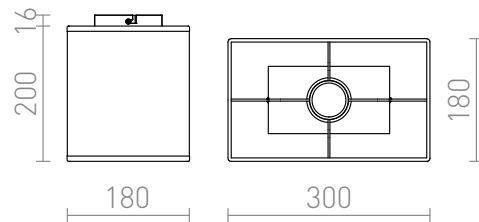

LOPE RC 30/18

Rechthoekige plafondlamp met textiel lampenkap voor gebruik met geschikte E27 lichtbronnen.

adviesverkoopprijs EUR incl. BTW

R12936

LOPE RC 30/18 plafondlamp zwart Chrom 230V
E27 28W

68,00

3D model