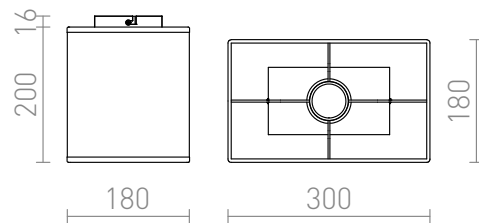

LOPE RC 30/18

Rechteckige Deckenleuchte mit Textilschirm für Lichtquellen mit E27 Fassung.

EV EUR inkl. MwSt

R12936

LOPE RC 30/18 Deckenleuchte schwarz Chrom
230V E27 28W

68,00

3D model

PDF manual