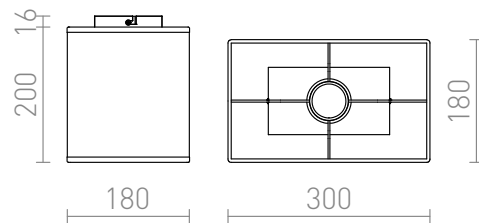

LOPE RC 30/18

Stropní obdélníkové svítidlo s textilním stínidlem pro použití s vhodným zdrojem E27.

MOC CZK vč DPH

R12936

LOPE RC 30/18 stropní černá chrom 230V E27
28W

1 850,-

3D model

PDF manual