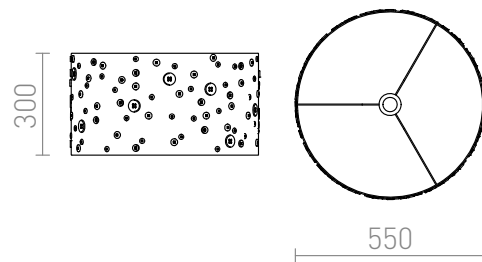

DELI 55/30

Paralume decorativo con bottoni multicolore, adatto per luci a sospensione o per piedistallo da terra. Accessori adatti: HEX, ELISA, ENZO, LISA, POSTE, TRIX, KOMBIX.

PVC EUR IVA inclusa

R12391

DELI 55/30 paralume Bianco Bottoni max. 28W

120,00

3D model

PDF manual