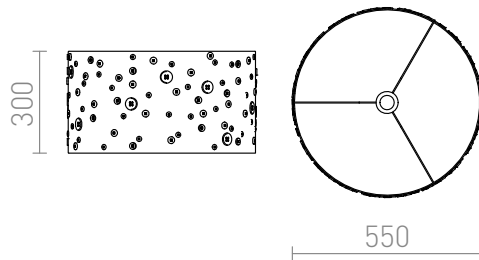

3D model

PDF manual