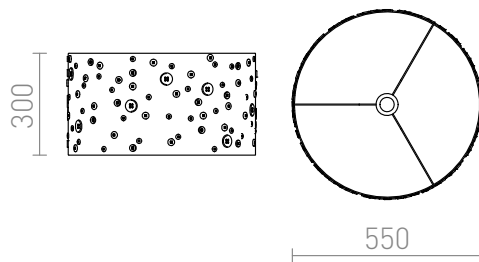

3D model

PDF manual