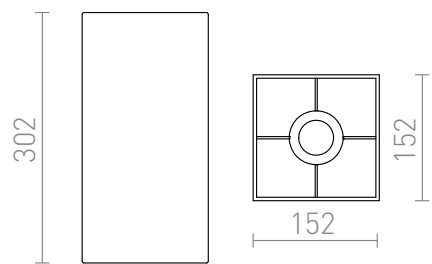

TEMPO 15/30

Abajur textil pentru dulie E27, potrivit pentru instalarea pe seturi suspendate sau standuri de masă. Accesorii potrivite: HEX, ELISA, ENZO, KOMBIX, LISA, MORE, CORTINA, NYC.

preț recomandat cu amănuntul RON cu TVA inclus

R11822	TEMPO 15/30 abajur poligot alb/alb PVC max. 28W	360,-
--------	--	-------

 3D model

 manual