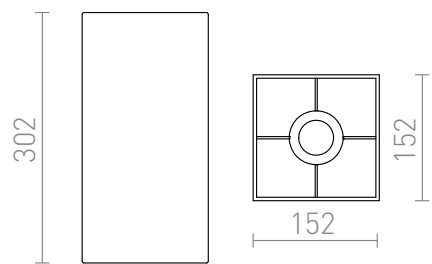

Textiel lampenkap voor E27 fitting. Voor installatie op ophangset of tafellamp basis. Geschikte toebehoren: HEX, ELISA, ENZO, KOMBIX, LISA, MORE, NYC.

adviesverkoopprijs EUR incl. BTW

R11822	TEMPO 15/30 lampenkap Polykatoen wit/Witte PVC max. 28W	78,00