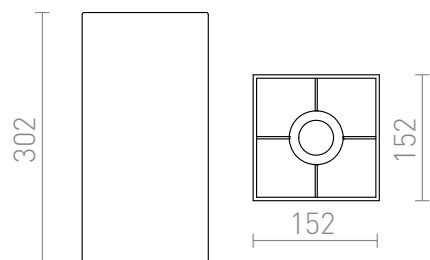

3D model

manual