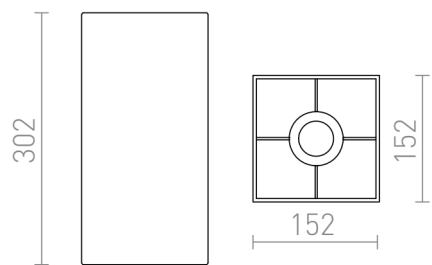

TEMPO 15/30

Textilschirm für E27 Fassung. Geeignet für die Installation auf einem Tischsockel oder am Pendel-Set. Passendes Zubehör: HEX, ELISA, ENZO, KOMBIX, LISA, MORE, NYC.

EV EUR inkl. MwSt

R11822	TEMPO 15/30 Lampenschirm Polycotton weiß/weißes PVC max. 28W	78,00
--------	---	-------

 3D model

 manual