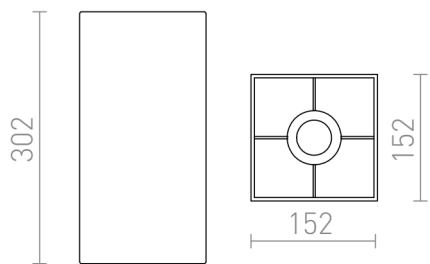

3D model

manual