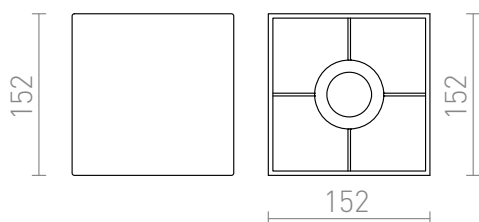

TEMPO 15/15

Abajur têxtil para casquilho E27, apto para instalação em conjuntos suspensos ou suportes de mesa, por exemplo: HEX, ELISA, ENZO, KOMBIX, LISA, MAIS, NYC

Preço recomendado EUR incluindo IVA

R11812	TEMPO 15/15 abajur Poli-algodão preto/folha dourada max. 28W	88,00
R11813	TEMPO 15/15 abajur Poli-algodão preto/folha de cobre max. 28W	88,00
R11814	TEMPO 15/15 abajur Poli-algodão branco/PVC branco max. 28W	68,00
R11815	TEMPO 15/15 abajur Alperce de Chintz/PVC branco max. 28W	58,00
R11816	TEMPO 15/15 abajur Chintz laranja/PVC branco max. 28W	58,00
R11817	TEMPO 15/15 abajur Chintz terracota/PVC branco max. 28W	29,00