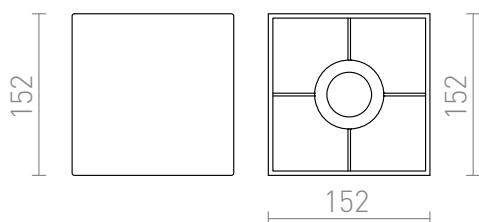

Paralume in tessuto per portalampada E27. Adatto per installazione su set da sospensione o per piedistallo da tavolo. Accessori adatti: HEX, ELISA, ENZO, KOMBIX, LISA, MORE, NYC.

PVC EUR IVA inclusa

R11812	TEMPO 15/15 paralume Polycotton nero /Lamina d'oro max. 28W	88,00
R11813	TEMPO 15/15 paralume policotone nero/lamina di rame max. 28W	88,00
R11814	TEMPO 15/15 paralume Policotone bianco /PVC bianco max. 28W	68,00
R11815	TEMPO 15/15 paralume Chintz albicocca/PVC bianco max. 28W	58,00
R11816	TEMPO 15/15 paralume Chintz arancione/PVC bianco max. 28W	58,00
R11817	TEMPO 15/15 paralume Chintz terracotta/PVC bianco max. 28W	29,00