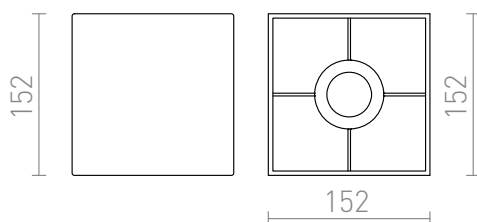

Abat-jour en textile pour douille E27. Installation sur un ensemble de suspension ou aux lampes à poser.
Accessoires recommandés : HEX, ELISA, ENZO, KOMBIX, LISA, MORE, NYC.

Prix de vente conseillé EUR TTC

R11812	TEMPO 15/15 abat-jour Polycoton noir/feuille dorée max. 28W	88,00
R11813	TEMPO 15/15 abat-jour Polycoton noir/feuille de cuivre max. 28W	88,00
R11814	TEMPO 15/15 abat-jour Polycoton blanc/PVC blanc max. 28W	68,00
R11815	TEMPO 15/15 abat-jour Chintz abricot/PVC blanc max. 28W	58,00
R11816	TEMPO 15/15 abat-jour Chintz orange/PVC blanc max. 28W	58,00
R11817	TEMPO 15/15 abat-jour Chintz terracotta/PVC blanc max. 28W	29,00