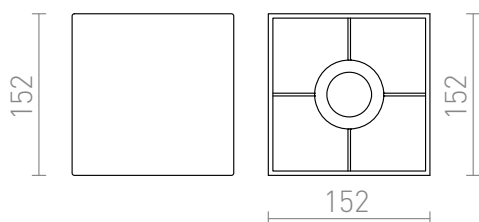

# TEMPO 15/15

Textile shade with E27 fitting, suitable for installation on pendant sets or table stands, eg: HEX, ELISA, ENZO, KOMBIX, LISA, MORE, NYC.

RP EUR incl. VAT

R11812	TEMPO 15/15 shade Polycotton black/golden foil max. 28W	88,00
R11813	TEMPO 15/15 shade Polycotton black/copper foil max. 28W	88,00
R11814	TEMPO 15/15 shade Polycotton white/white PVC max. 28W	68,00
R11815	TEMPO 15/15 shade Chintz apricot/white PVC max. 28W	58,00
R11816	TEMPO 15/15 shade Chintz orange/white PVC max. 28W	58,00
R11817	TEMPO 15/15 shade Chintz terracotta/white PVC max. 28W	29,00