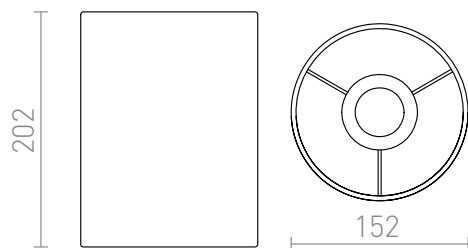

RON 15/20

Tekstilni senčnik z E27 grlom za nameščanje na viseči komplet ali namizno osnovo. Primerni dodatki: HEX, ELISA, ENZO, KOMBIX, LISA, MORE, CORTINA, NYC.

Preporučena cena EUR s PDV-OM

R11802	RON 15/20 senčnik Polycotton črni/zlata folija max. 28W	88,00
R11803	RON 15/20 senčnik Polycotton črni/bakrena folija max. 28W	88,00
R11804	RON 15/20 senčnik Polycotton beli/beli PVC max. 28W	68,00
R11805	RON 15/20 senčnik Chintz marelica/beli PVC max. 28W	58,00
R11806	RON 15/20 senčnik Chintz oranžna/beli PVC max. 28W	58,00
R11809	RON 15/20 senčnik Chintz limeta/beli PVC max. 28W	58,00

 3D model

 manual