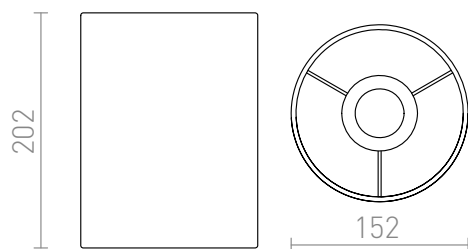

RON 15/20

Textiel lampenkap voor E27 lamphouder, geschikt voor insallatie op ophangsets of tafellamp standards, bv.:
HEX, ELISA, ENZO, KOMBIX, LISA, MORE, CORTINA, NYC.

adviesverkoopprijs EUR incl. BTW

R11802	RON 15/20 lampenkap Polykatoen zwart/Goudfolie max. 28W	98,00
R11803	RON 15/20 lampenkap Polykatoen zwart/Koperfolie max. 28W	98,00
R11804	RON 15/20 lampenkap Polykatoen wit/Witte PVC max. 28W	68,00
R11805	RON 15/20 lampenkap Chintz Abrikoos/Witte PVC max. 28W	68,00
R11806	RON 15/20 lampenkap Chintz Oranje/Witte PVC max. 28W	68,00
R11809	RON 15/20 lampenkap Chintz limoen/Witte PVC max. 28W	68,00

 3D model

 manual