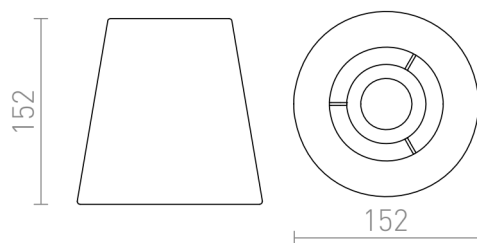

CONNY 15/15

Paralume in tessuto per portalampana E27. Installazione su piedistallo da tavolo. Accessori adatti: ALVIS, AMBITUS, CORTINA, NYC.

PVC EUR IVA inclusa

R11800	CONNY 15/15 paralume policotone bianco/PVC bianco max. 28W	58,00
--------	---------------------------------------------------------------	-------

 3D model

 manual