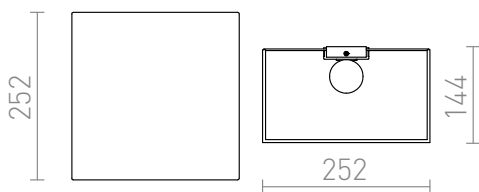

LOPE W 25/14

Zidna svjetiljka s tekstilnim sjenilom.

Preporučena cena EUR s PDV-OM

R11365	LOPE W 25/14 zidna crni polikoton/zlatna folija 230V LED E27 15W	150,00
R11377	LOPE W 25/14 zidna crni polikoton/bakar folija 230V LED E27 15W	150,00
R11504	LOPE W 25/14 zidna bijeli polikoton/bijelo pvc 230V LED E27 15W	120,00
R11512	LOPE W 25/14 zidna Chintz marelica/bijelo pvc 230V LED E27 15W	120,00
R11522	LOPE W 25/14 zidna Chintz narančasta/bijelo pvc 230V LED E27 15W	120,00
R11560	LOPE W 25/14 zidna Chintz svjetlosiva/bijelo pvc 230V LED E27 15W	120,00