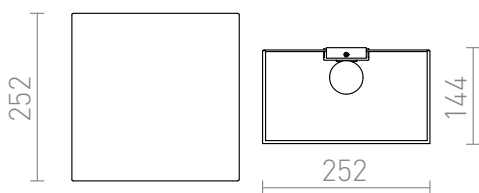

# LOPE W 25/14

Φωτιστικό τοίχου με υφασμάτινο αμπαζούρ.

Λιανική τιμή EUR με ΦΠΑ

R11365	LOPE W 25/14 Επιτοίχιος Polycotton μαύρο/φύλλο χρυσού 230V LED E27 15W	150,00
R11377	LOPE W 25/14 Επιτοίχιος Polycotton μαύρο/φύλλο χαλκού 230V LED E27 15W	150,00
R11504	LOPE W 25/14 Επιτοίχιος Polycotton λευκό/λευκό PVC 230V LED E27 15W	120,00
R11512	LOPE W 25/14 Επιτοίχιος Εμπριμέ βερικοκί/λευκό PVC 230V LED E27 15W	120,00
R11522	LOPE W 25/14 Επιτοίχιος Εμπριμέ πορτοκαλί/λευκό PVC 230V LED E27 15W	120,00
R11560	LOPE W 25/14 Επιτοίχιος Εμπριμέ ελαφρύ γκρί/λευκό PVC 230V LED E27 15W	120,00