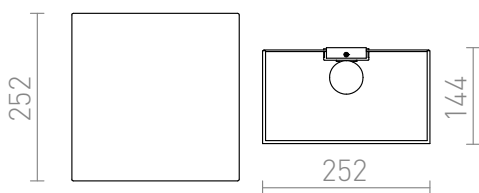

LOPE W 25/14

Væglampe med tekstilskærm.

RP DKK inkl. MOMS

R11365	LOPE W 25/14 væg 230V LED E27 15W	Polycotton sort/guldfolie	1 150,-
R11377	LOPE W 25/14 væg 230V LED E27 15W	Polycotton sort/kobberfolie	1 150,-
R11504	LOPE W 25/14 væg 230V LED E27 15W	Polycotton hvid/hvid PVC	850,-
R11512	LOPE W 25/14 væg 230V LED E27 15W	Chintz abrikos/hvid PVC	850,-
R11522	LOPE W 25/14 væg 230V LED E27 15W	Chintz orange/hvid PVC	850,-
R11560	LOPE W 25/14 væg 230V LED E27 15W	Chintz lysegrå/hvid PVC	850,-