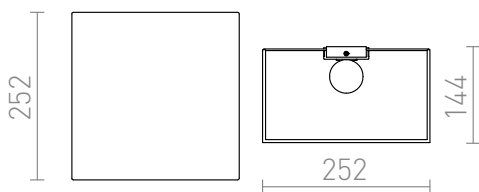

LOPE W 25/14

Nástěnné svítidlo s textilním stínidlem.

MOC CZK vč DPH

R11365	LOPE W 25/14 nástěnná Polycotton černá/zlatá fólie 230V LED E27 15W	3 750,-
R11377	LOPE W 25/14 nástěnná Polycotton černá/měděná fólie 230V LED E27 15W	3 750,-
R11504	LOPE W 25/14 nástěnná Polycotton bílá/bílé PVC 230V LED E27 15W	2 950,-
R11512	LOPE W 25/14 nástěnná Chintz meruňková/bílé PVC 230V LED E27 15W	2 950,-
R11522	LOPE W 25/14 nástěnná Chintz oranžová/bílé PVC 230V LED E27 15W	2 950,-
R11560	LOPE W 25/14 nástěnná Chintz světle šedá/bílé PVC 230V LED E27 15W	2 950,-