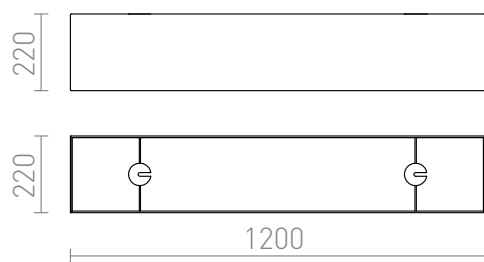

# LOPE 120/22

Abajur textil potrivit pentru instalarea pe bază de tavan R11797 sau set suspendat R11798.

preț recomandat cu amănuntul RON cu TVA inclus

R11486	LOPE 120/22 abajur poligot negru/fole de cupru max. 23W	1 550,-
R11473	LOPE 120/22 abajur poligot negru/fole aurie max. 23W	1 550,-
R11502	LOPE 120/22 abajur poligot alb/alb PVC max. 23W	835,-
R11611	LOPE 120/22 abajur Chintz apricot/alb PVC max. 23W	420,-
R11616	LOPE 120/22 abajur Chintz oranj/alb PVC max. 23W	420,-
R11634	LOPE 120/22 abajur Chintz gri deschis/alb PVC max. 23W	420,-

 3D model

 manual