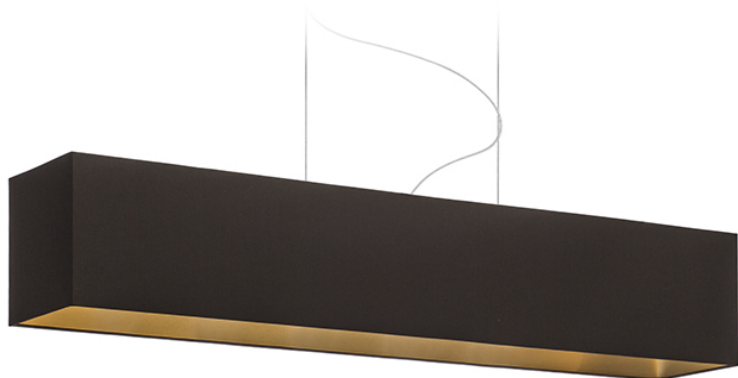

# LOPE 120/22

Textiel lampenkap voor installatie op plafondbasis R11797 of ophngset R11798.

adviesverkoopprijs EUR incl. BTW

R11486	LOPE 120/22 lampenkap Polykatoen zwart/Koperfolie max. 23W	320,00
R11473	LOPE 120/22 lampenkap Polykatoen zwart/Goudfolie max. 23W	320,00
R11502	LOPE 120/22 lampenkap Polykatoen wit/Witte PVC max. 23W	178,00
R11611	LOPE 120/22 lampenkap Chintz Abrikoos/Witte PVC max. 23W	88,00
R11616	LOPE 120/22 lampenkap Chintz Oranje/Witte PVC max. 23W	88,00
R11634	LOPE 120/22 lampenkap Chintz licht grijs/Witte PVC max. 23W	88,00