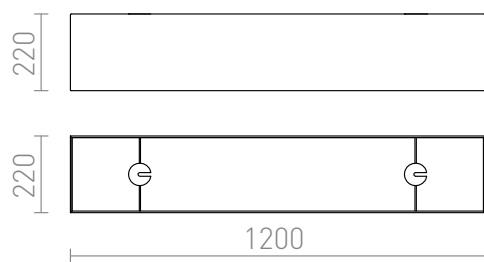

# LOPE 120/22

Textiel lampenkap voor installatie op plafondbasis R11797 of ophngset R11798.

adviesverkoopprijs EUR incl. BTW

R11486	LOPE 120/22 lampenkap Polykatoen zwart/Koperfolie max. 23W	320,00
R11473	LOPE 120/22 lampenkap Polykatoen zwart/Goudfolie max. 23W	320,00
R11502	LOPE 120/22 lampenkap Polykatoen wit/Witte PVC max. 23W	178,00
R11611	LOPE 120/22 lampenkap Chintz Abrikoos/Witte PVC max. 23W	88,00
R11616	LOPE 120/22 lampenkap Chintz Oranje/Witte PVC max. 23W	88,00
R11634	LOPE 120/22 lampenkap Chintz licht grijs/Witte PVC max. 23W	88,00

 3D model

 manual