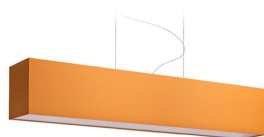

# LOPE 120/22

Textiel lampenkap voor installatie op plafondbasis R11797 of ophngset R11798.

adviesverkoopprijs EUR incl. BTW

R11486	LOPE 120/22 lampenkap Polykatoen zwart/Koperfolie max. 23W	320,00
R11473	LOPE 120/22 lampenkap Polykatoen zwart/Goudfolie max. 23W	320,00
R11502	LOPE 120/22 lampenkap Polykatoen wit/Witte PVC max. 23W	178,00
R11611	LOPE 120/22 lampenkap Chintz Abrikoos/Witte PVC max. 23W	88,00
R11616	LOPE 120/22 lampenkap Chintz Oranje/Witte PVC max. 23W	88,00
R11634	LOPE 120/22 lampenkap Chintz licht grijs/Witte PVC max. 23W	88,00