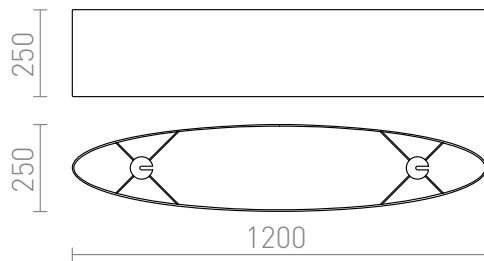

# CASUAL 120/25

Textil lámpabúra az R11797 mennyezeti alpra vagy az R11798 függesztőkészletre történő felszereléshez.  
ajánlott kiskereskedelmi ár HUF áfával

R11484	CASUAL 120/25 lámpabúra Polycotton fekete/réz fólia max. 23W	125 700,-
R11582	CASUAL 120/25 lámpabúra Monaco petróleumkék/ezüst PVC max. 23W	108 100,-
R11593	CASUAL 120/25 lámpabúra Monaco galambszürke/ezüst PVC max. 23W	108 100,-
R11471	CASUAL 120/25 lámpabúra Polycotton fekete/arany fólia max. 23W	126 100,-
R11500	CASUAL 120/25 lámpabúra Polycotton fehér/fehér PVC max. 23W	71 800,-
R14542	CASUAL 120/25 lámpabúra Polycotton fekete/fehér PVC max. 23W	71 500,-

 3D model

 manual