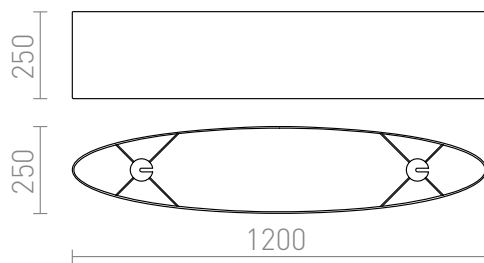

CASUAL 120/25

Textile shade for installation on ceiling base R11797 or pendant set R11798.

RP EUR incl. VAT

R11484	CASUAL 120/25 shade Polycotton black/copper foil max. 23W	320,00
R11582	CASUAL 120/25 shade Monaco petrol blue/silver PVC max. 23W	268,00
R11593	CASUAL 120/25 shade Monaco dove gray/silver PVC max. 23W	268,00
R11471	CASUAL 120/25 shade Polycotton black/golden foil max. 23W	320,00
R11500	CASUAL 120/25 shade Polycotton white/white PVC max. 23W	178,00
R14542	CASUAL 120/25 shade Polycotton black/white PVC max. 23W	178,00

 3D model

 manual