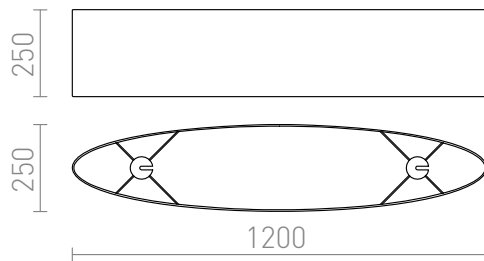

CASUAL 120/25

Tekstilskærm passende for brug med loftlampebase R11797 eller pendelsæt R11798.

RP DKK inkl. MOMS

R11484	CASUAL 120/25 skærm Polycotton sort/kobberfolie max. 23W	2 300,-
R11582	CASUAL 120/25 skærm Monaco petroleumblå/sølv PVC max. 23W	1 950,-
R11593	CASUAL 120/25 skærm Monaco duegrå/sølv PVC max. 23W	1 950,-
R11471	CASUAL 120/25 skærm Polycotton sort/guldfolie max. 23W	2 300,-
R11500	CASUAL 120/25 skærm Polycotton hvid/hvid PVC max. 23W	1 300,-
R14542	CASUAL 120/25 skærm Polycotton sort/hvid PVC max. 23W	1 300,-

 3D model

 manual