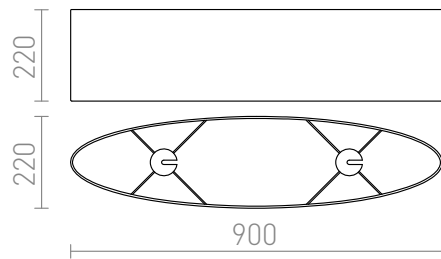

# CASUAL 90/22

Abajur textil pentru instalarea pe bază de tavan R11795 sau set suspendat R11796.  
preț recomandat cu amănuntul RON cu TVA inclus

 3D model

 manual

R11485	CASUAL 90/22 abajur poligot negru/fole de cupru max. 23W	1 250,-
R11583	CASUAL 90/22 abajur Monaco petrol/argintiu PVC max. 23W	1 150,-
R11594	CASUAL 90/22 abajur Monaco porumbei gri/argintiu PVC max. 23W	1 150,-
R11472	CASUAL 90/22 abajur poligot negru/fole aurie max. 23W	1 250,-
R11501	CASUAL 90/22 abajur poligot alb/alb PVC max. 23W	835,-