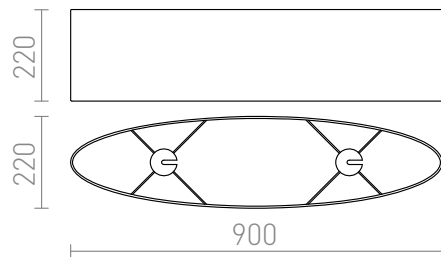

CASUAL 90/22

Textilschirm geeignet für die Installation an einer Deckenbasis R11797 oder Hängeset R11798.

EV EUR inkl. MwSt

R11485	CASUAL 90/22 Lampenschirm Polycotton schwarz/Kupferfolie max. 23W	248,00
R11583	CASUAL 90/22 Lampenschirm Monacopetroleum/silber PVC max. 23W	220,00
R11594	CASUAL 90/22 Lampenschirm Monaco Taubegrau/silber PVC max. 23W	220,00
R11472	CASUAL 90/22 Lampenschirm Polycotton schwarz/Goldene Folie max. 23W	248,00
R11501	CASUAL 90/22 Lampenschirm Polycotton weiß/weißes PVC max. 23W	178,00
R14541	CASUAL 90/22 Lampenschirm Polycotton schwarz/Weißes PVC max. 23W	150,00

 3D model

 manual